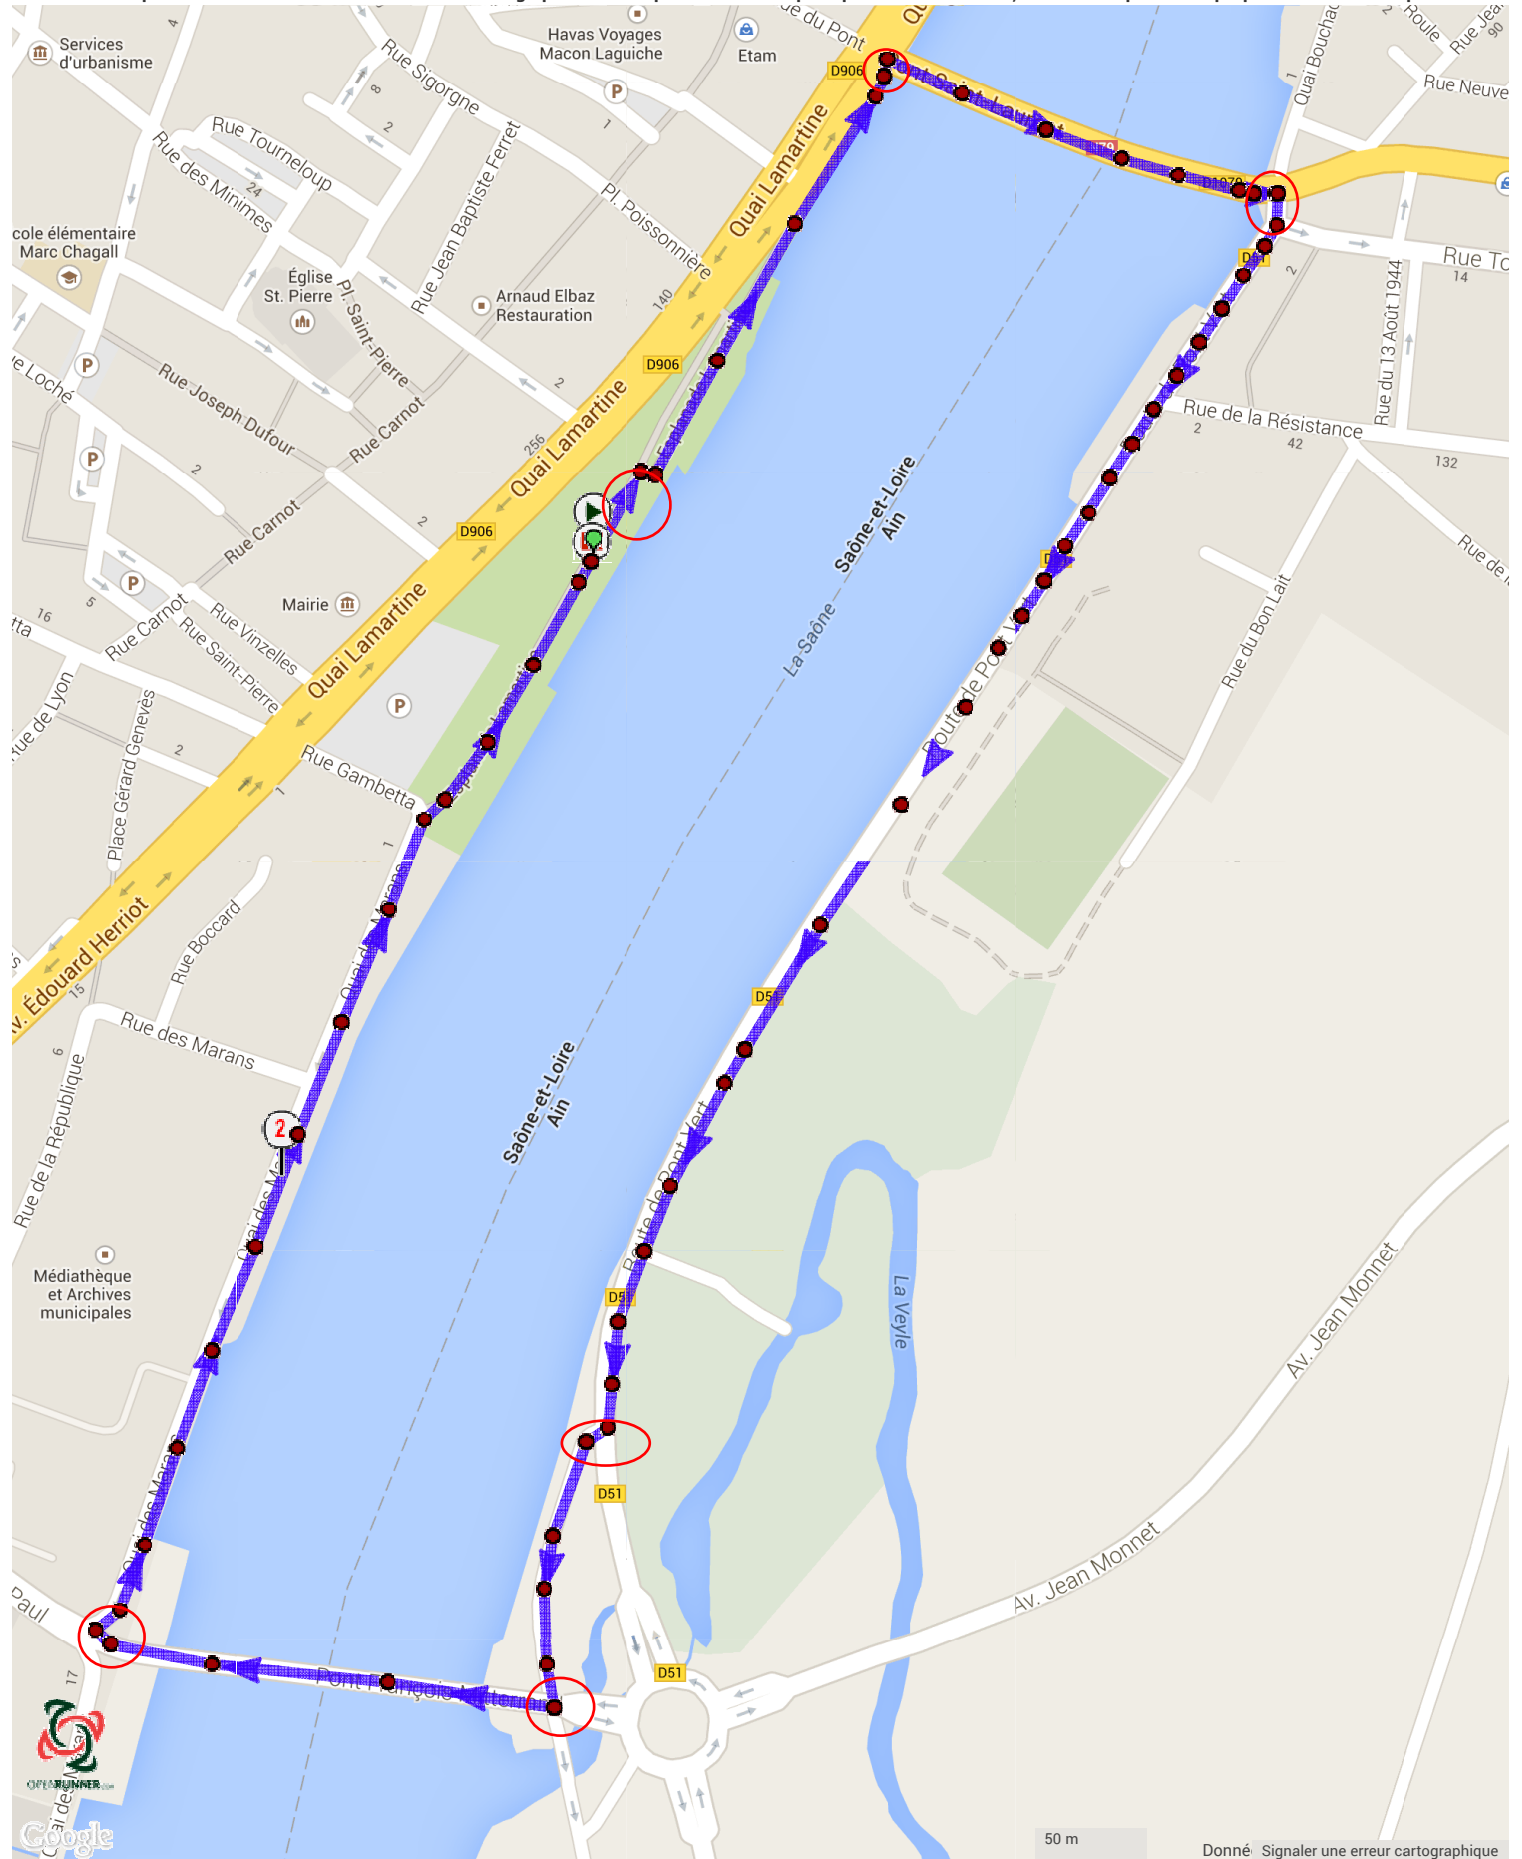

Le droit de reproduction est strictement réservé à un usage personnel et privé. Lors de la pratique de votre activité, veuillez à respecter les propriétés et chemins privés.

©2014 www.openrunner.com Parcours n°3199238 - parcours cap - Course à pied, 2.375 (km) : Mâcon -> Mâcon